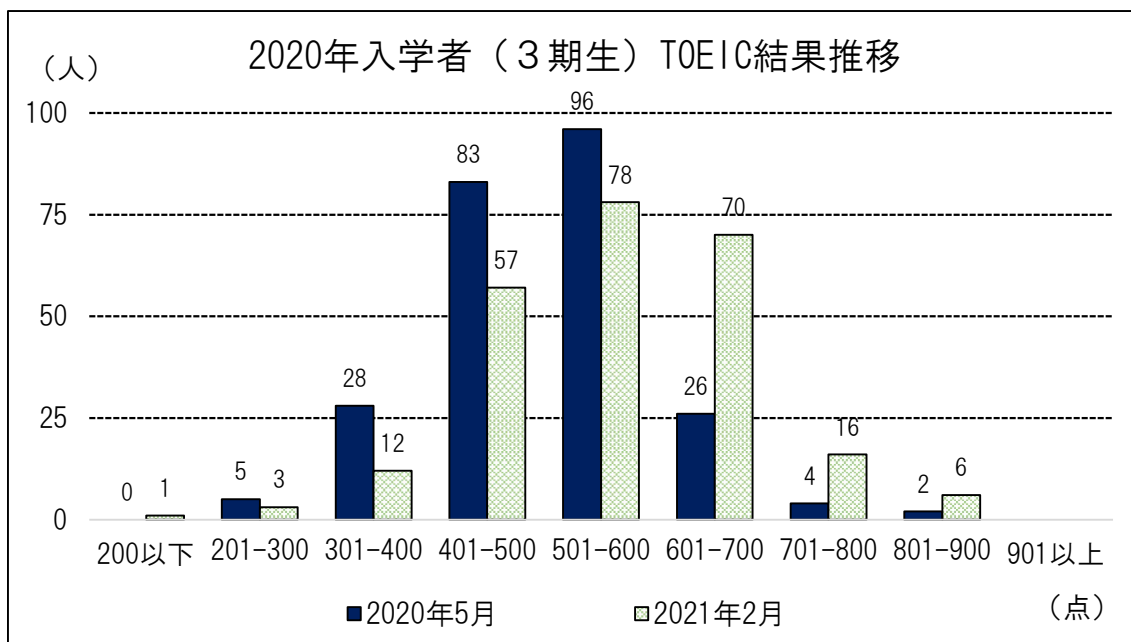

2020年度実施分の英語の外部試験（TOEIC-IP L&R）大学全体の結果を下記のとおり公表します。

	入学時	1年修了時
平均点	508	566
受験者数	244	243
平均点伸び率		11%

2020年度入学生得点別人数分布 （入学時と1年修了時の比較）

2019年度入学生得点別人数分布 （入学時と2年修了時の比較）

	入学時	2年修了時
平均点	418	545
受験者数	244	235
平均点伸び率		25%