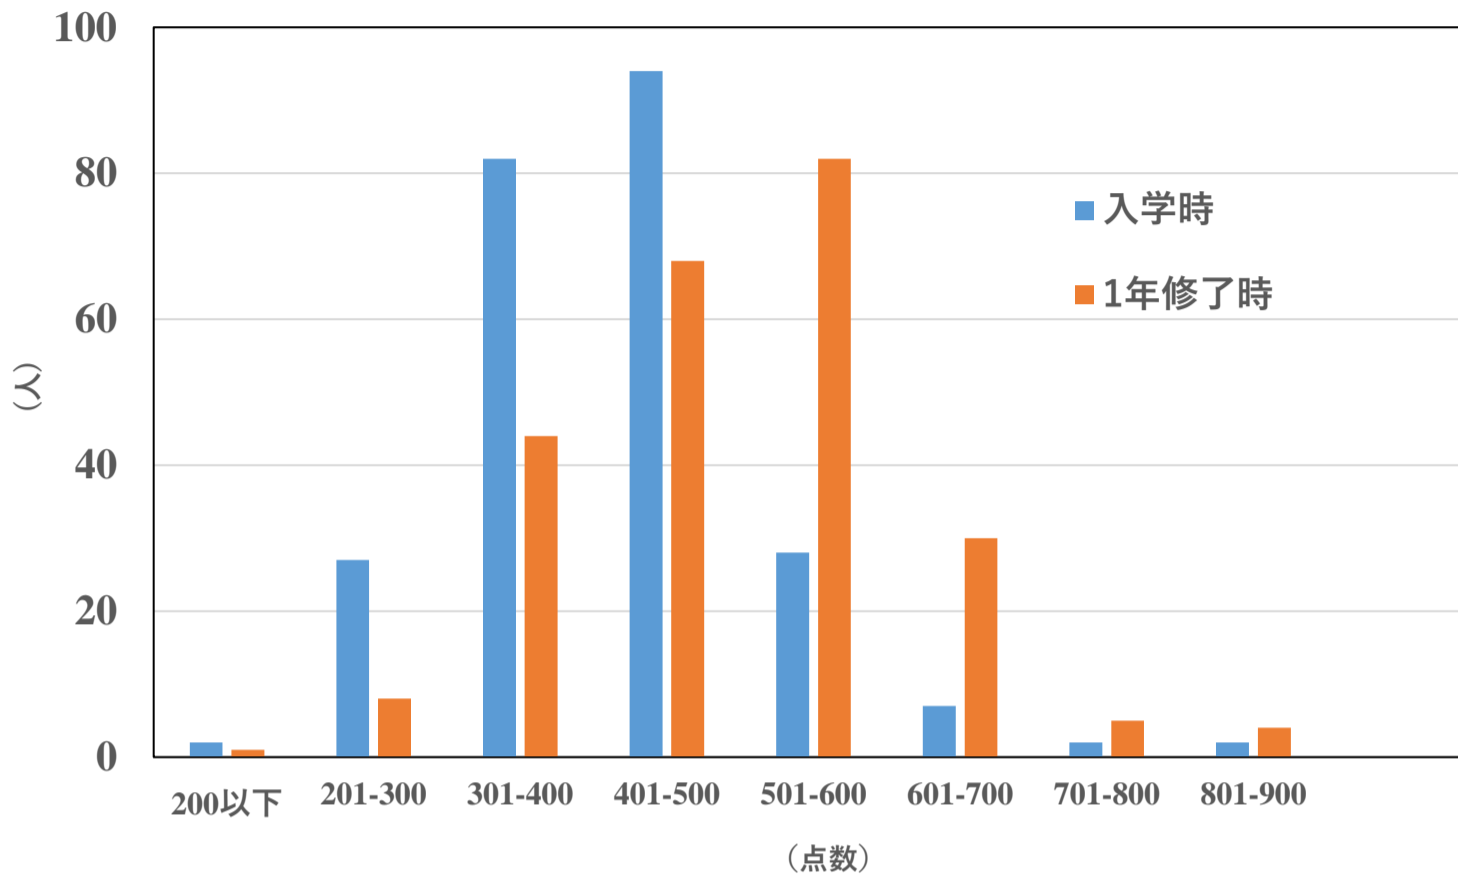

2019年度実施分の英語の外部試験（TOEIC-IP L&R）大学全体の結果を下記のとおり公表します。

2019年度入学生得点別人数分布 (入学時と1年修了時の比較)

	入学時	1年修了時
平均点	418	499
受験者数	244	242
平均点伸び率	19%	

2018年度入学生得点別人数分布 (入学時と2年修了時の比較)

	入学時	2年修了時
平均点	420	560
受験者数	247	235
平均点伸び率	33%	