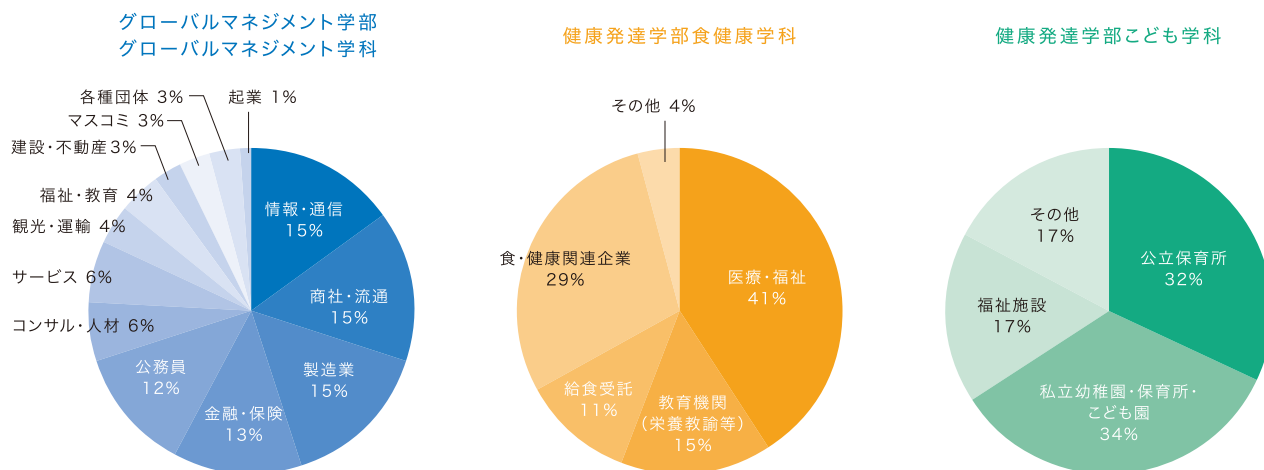

就職・進路実績

本学2期生の就職・進学・起業を希望する

すべての学生の進路決定率が100%に達しました。

地域のみなさんを始め、企業・団体のみなさんのご支援に感謝いたします。

業種別就職先内訳

主な就職・進学先 (敬称略)

グローバルマネジメント学部グローバルマネジメント学科

【金融・保険】日本銀行/商工組合中央金庫/八十二銀行/長野銀行/長野県信用保証協会/長野県信用組合/長野信用金庫/八十二リース/長野證券/北國フィナンシャルホールディングス/第四北越銀行/十六銀行/山梨中央銀行/富山信用金庫/高知信用金庫/静銀モーゲージサービス/みずほフィナンシャルグループ/シティグループ ジャパン/SMBCコンシューマーファイナンス